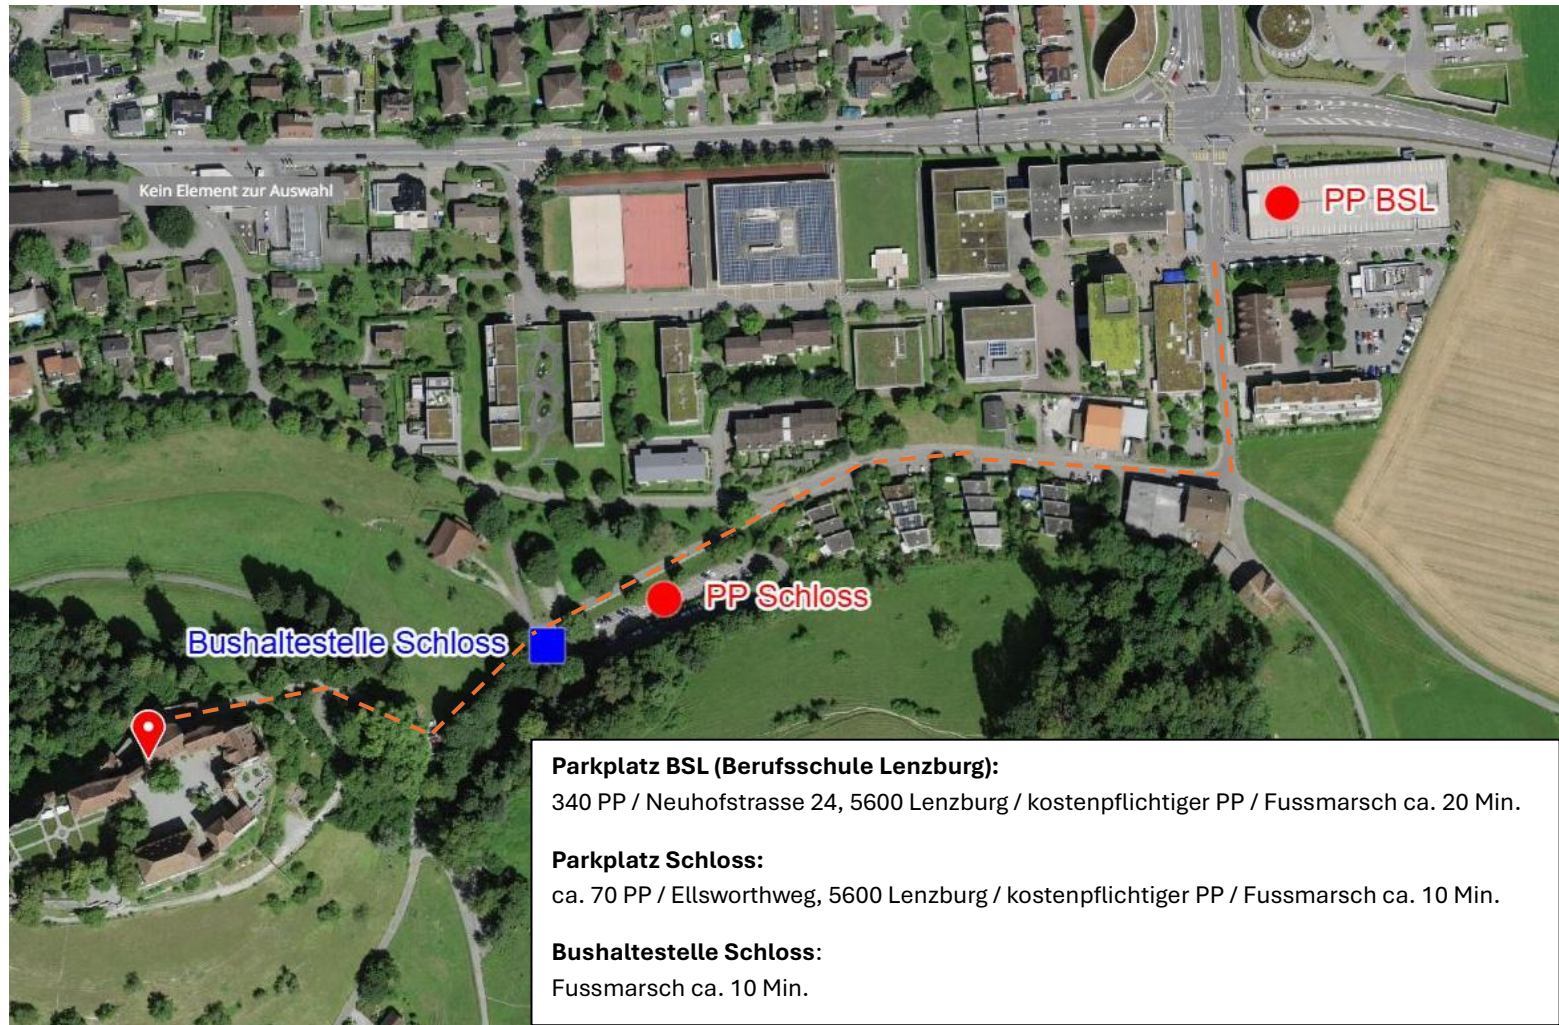

Situationsplan Generalversammlung in Lenzburg

Informationen:

Bitte rechnet für den Fussmarsch aufs Schloss genug Zeit ein.
Bist du nicht gut zu Fuss? Dann melde dich frühzeitig beim Vorstand.
Ein Parkservice ist vor Ort.